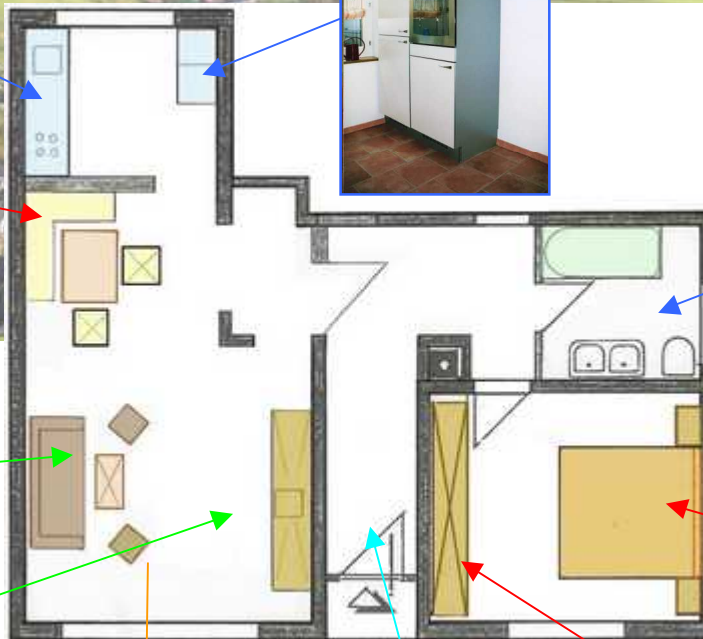

Komplett eingerichtete Küche mit Kaffeemaschine, Wasserkocher, Toaster, Kühlschrank mit Gefrierfach, Mikrowelle und Spülmaschine und Backofen

Bad und WC mit Badewanne und Duschkabine

Schlafzimmer: Betten sind bezogen, Schrank mit Ganzkörperspiegel

Gemütlich eingerichtetes Wohnzimmer mit Schlafcouch, SAT-Fernseher, DVD - Player, Stereoanlage und DSL-Internetanschluss

Vom Wohnzimmer aus, ein herrlicher Panoramablick aufs Dorf